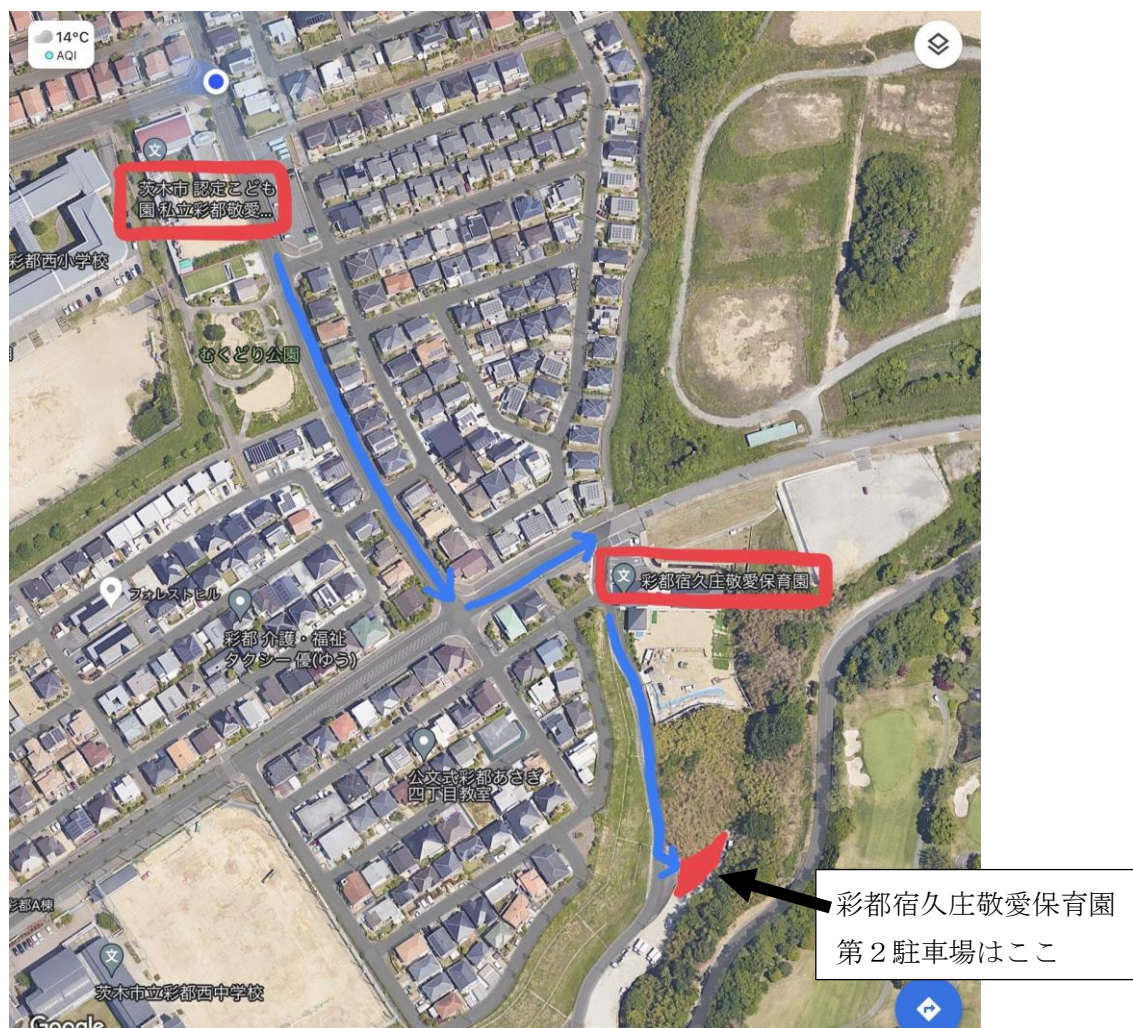

彩都宿久庄敬愛保育園 第2駐車場について

12月2日のこどものアトリエですが、駐車場に限りがありますので遠方の方のみ駐車許可証を発行し幼稚園の駐車場と園庭にお車を停めて頂きます。

しかし彩都エリアに一時利用の駐車場が限られていることから、姉妹園の彩都宿久庄敬愛保育園の第2駐車場も使用できるように致しました。

駐車許可証が発行されなかった方は、こちらの駐車場をご利用ください。

※ 保育園の園舎にある駐車場ではなく、坂道を下った所にある第2駐車場です。

※ 職員が常駐することはできませんので、個々で安全確認をしながら駐車してください。
駐車場で起きた事故やトラブルに関しては、一切の責任を負いかねますので了承ください。

※ 第2駐車場は21台駐車可能です。駐車場内の通路から歩道を歩いて、幼稚園にお越し下さい。